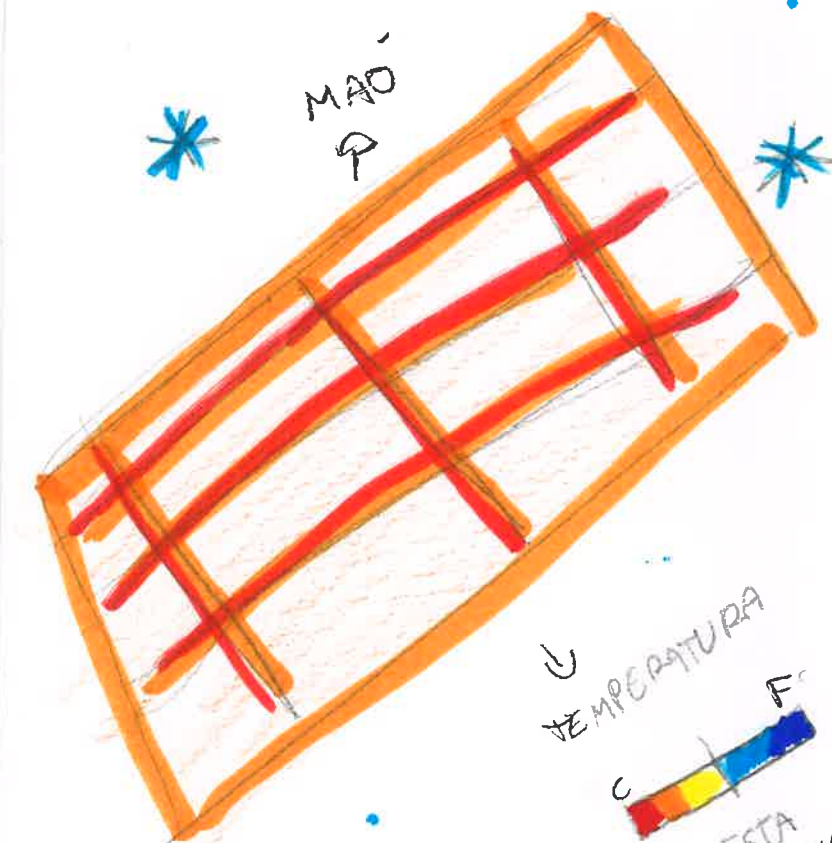

# Casa de pasta:

Material conductor i aïslant,  
natural, biodegradable i reciclable,  
verres per estructures,  
ceraments i carpinteria,  
Aïslant: temperatura i soroll

banatila de

At nol li  
Pana ad bam  
tubod

# AIR FLOW

FRESH AIR 

CALOR 

ROMY

# VOLUM

ISTIU

SE R N

MAO'

↓  
TEMPERATURA  
C F  
ESTA  
TEMPLAT

MAO'

↓  
TEMPERATURA  
C F  
ESTA  
TEMPLAT